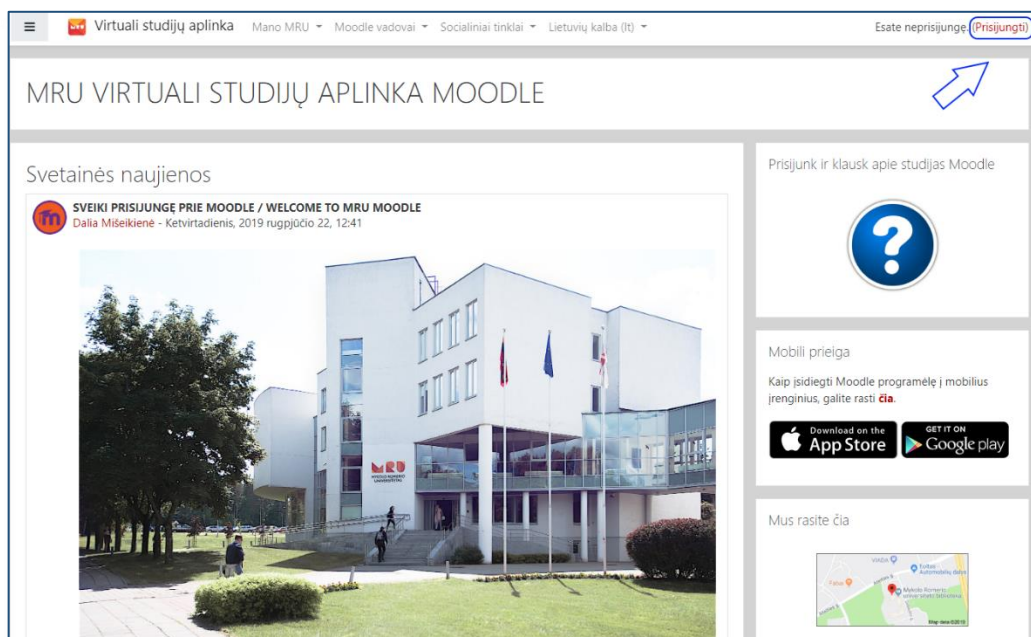

PRISIJUNGIMAS PRIE VIRTUALIOS STUDIJŲ APLINKOS MOODLE

Prisijunkite adresu <https://vma.mruni.eu/>

arba www.mruni.eu puslapyje suraskite „[MANO MRU](#)“ ir pasirinkite Moodle.

Jungtis prie Moodle reikia-

tuo pačiu prisijungimo vardu ir slaptažodžiu kaip ir jungiantis prie MRU darbuotojo el. pašto ar kitų MRU sistemų.