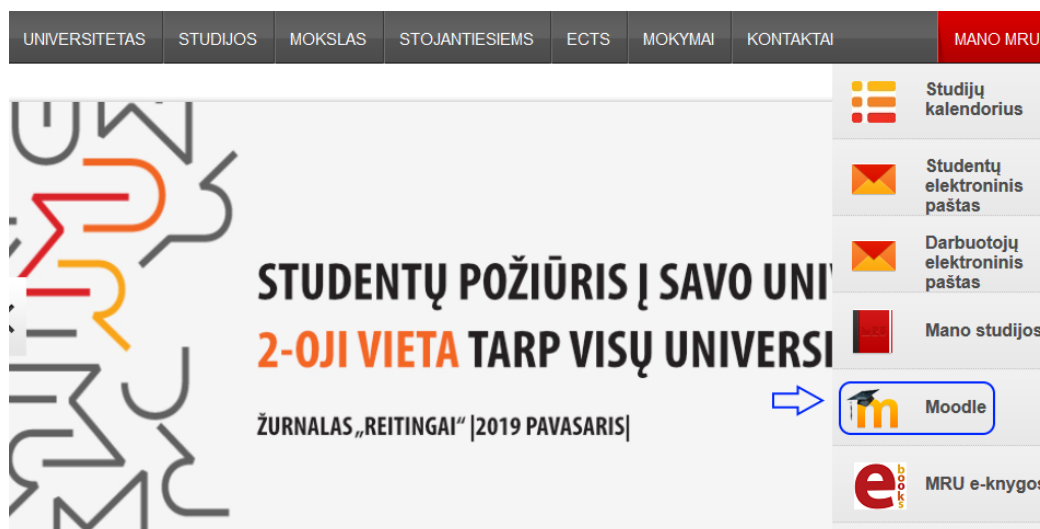

PRISIJUNGIMAS PRIE VIRTUALIOS STUDIJŲ APLINKOS MOODLE

Prisijunkite adresu <https://vma.mruni.eu/>

arba www.mruni.eu puslapyje suraskite „[MANO MRU](#)“ ir pasirinkite Moodle.

Jungtis prie Moodle reikia-

tuo pačiu prisijungimo vardu ir slaptažodžiu kaip ir jungiantis prie MRU darbuotojo el. pašto ar kitų MRU sistemų.