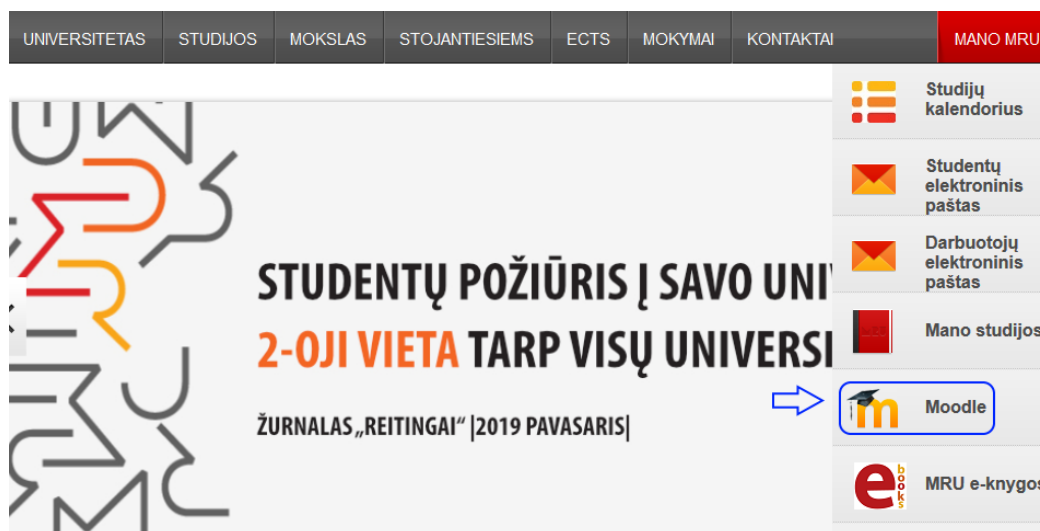

PRISIJUNGIMAS PRIE VIRTUALIOS STUDIJŲ APLINKOS MOODLE

Prisijunk adresu <https://vma.mruni.eu/>

arba www.mruni.eu puslapyje surask „[MANO MRU](#)“ ir pasirink Moodle.

Jungtis prie Moodle reikia-

tuo pačiu prisijungimo vardu ir slaptažodžiu kaip ir jungiantis prie studentiško el. pašto ar kitų MRU sistemų (Studijų knygelės, bibliotekos).