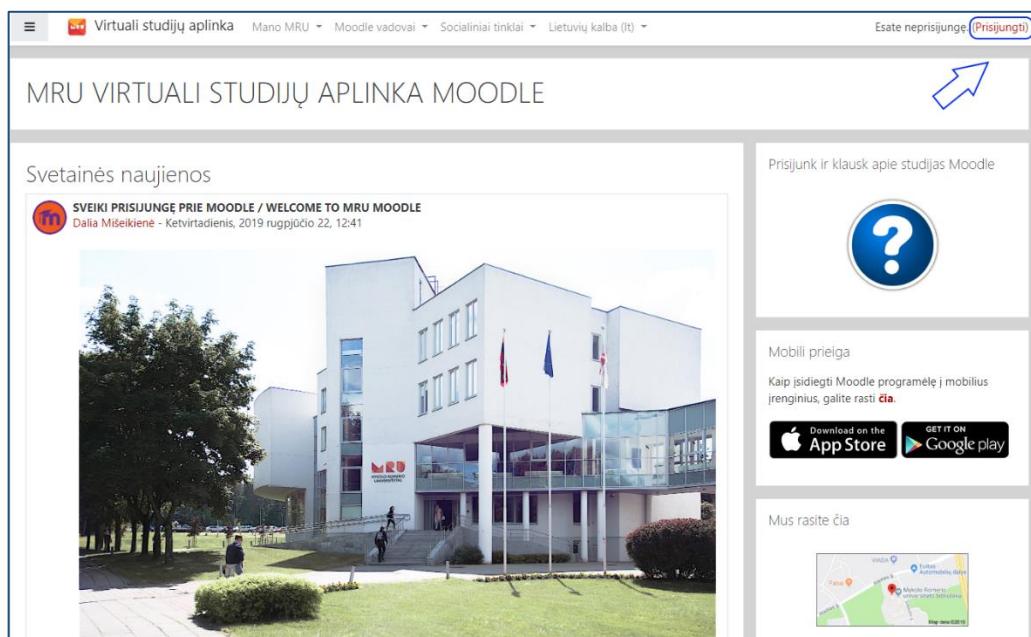

PRISIJUNGIMAS PRIE VIRTUALIOS STUDIJŲ APLINKOS MOODLE

Prisijunk adresu <https://vma.mruni.eu/>

arba www.mruni.eu puslapyje surask „[MANO MRU](#)“ ir pasirink Moodle.

Jungtis prie Moodle reikia-

tuo pačiu prisijungimo vardu ir slaptažodžiu kaip ir jungiantis prie studentiško el. pašto ar kitų MRU sistemų (Studijų knygelės, bibliotekos).